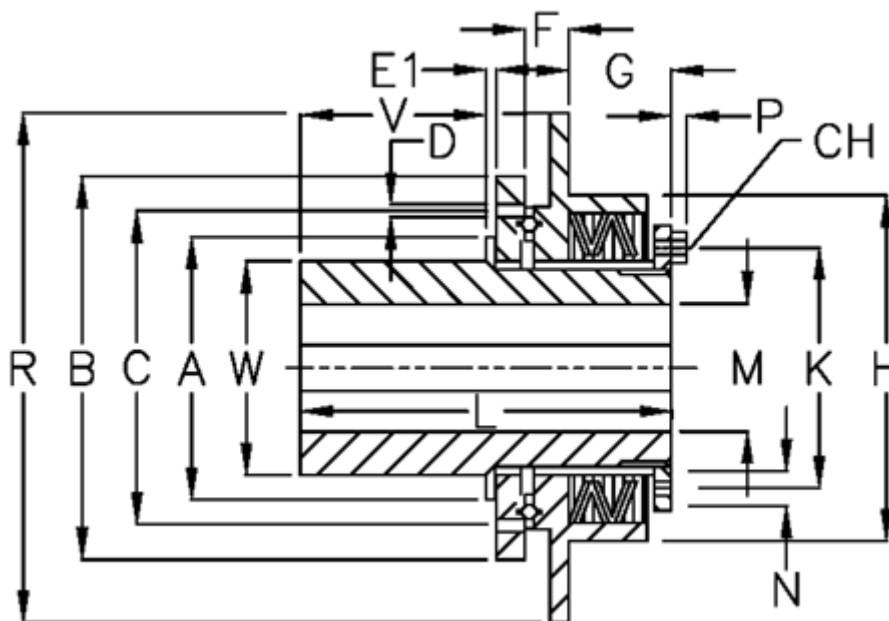

Varenummer: 46962021  
 Beskrivelse: Synchron mini F 20 S

## Mål

A = 36	H = 53	Tallerkenfjeder udførelse = S - let
B = 55	K = 38	V = 40.5
C = 46	L = 83.5	W = 30
CH = 7	M max = 20	
D = 6xM5	M min = 7	
E1 = 4.5	N = 3	
F = 5.5	R = 80	
G = 21.7	Tallerkenfjeder montering = 5x1S	